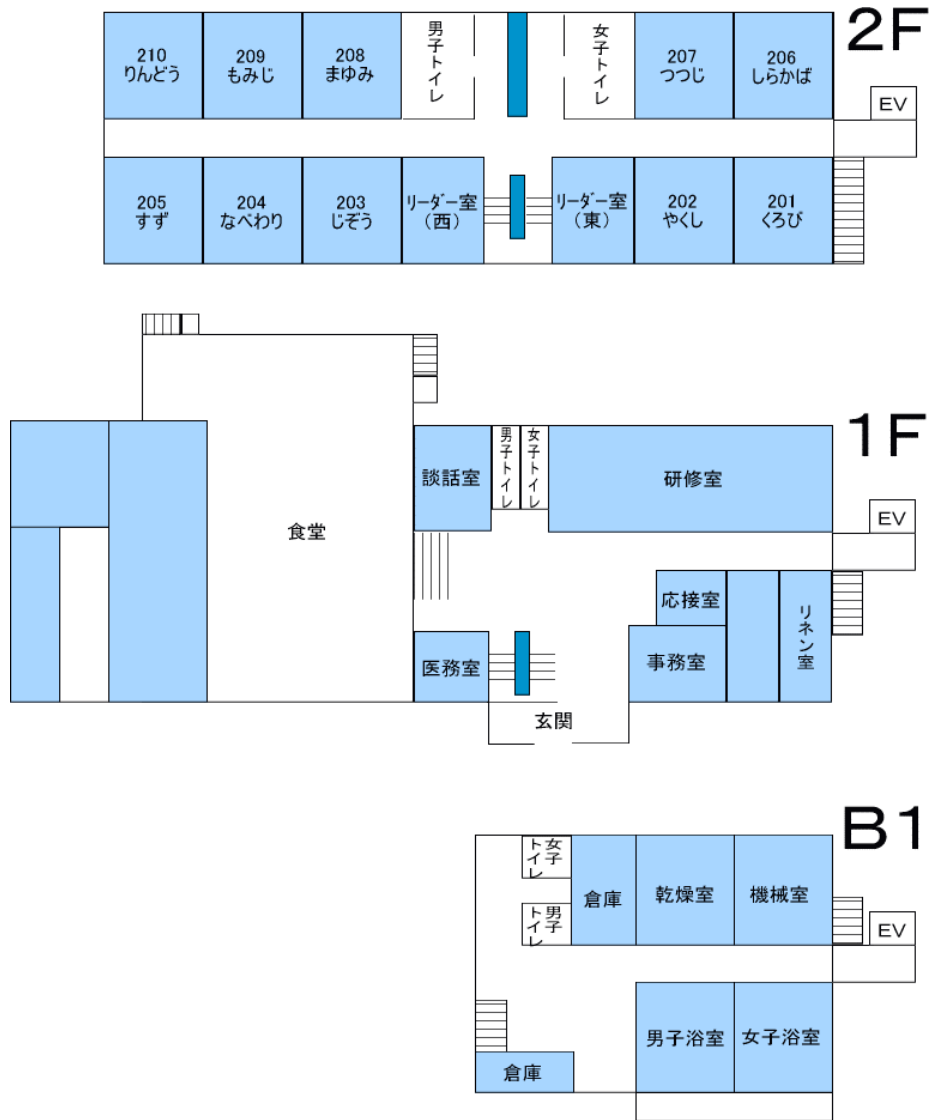

4.施設案内

放送事故？

何を言っているんだ、
あえて言うまでもなくネタ切れだ

リスナー参加型ラジオ
交流ロボコンぷらす

掲示板URL: <http://jbbs.livedoor.jp/radio/4739/>

放送URL: <http://std2.ladio.net:8120/robocon.m3u>