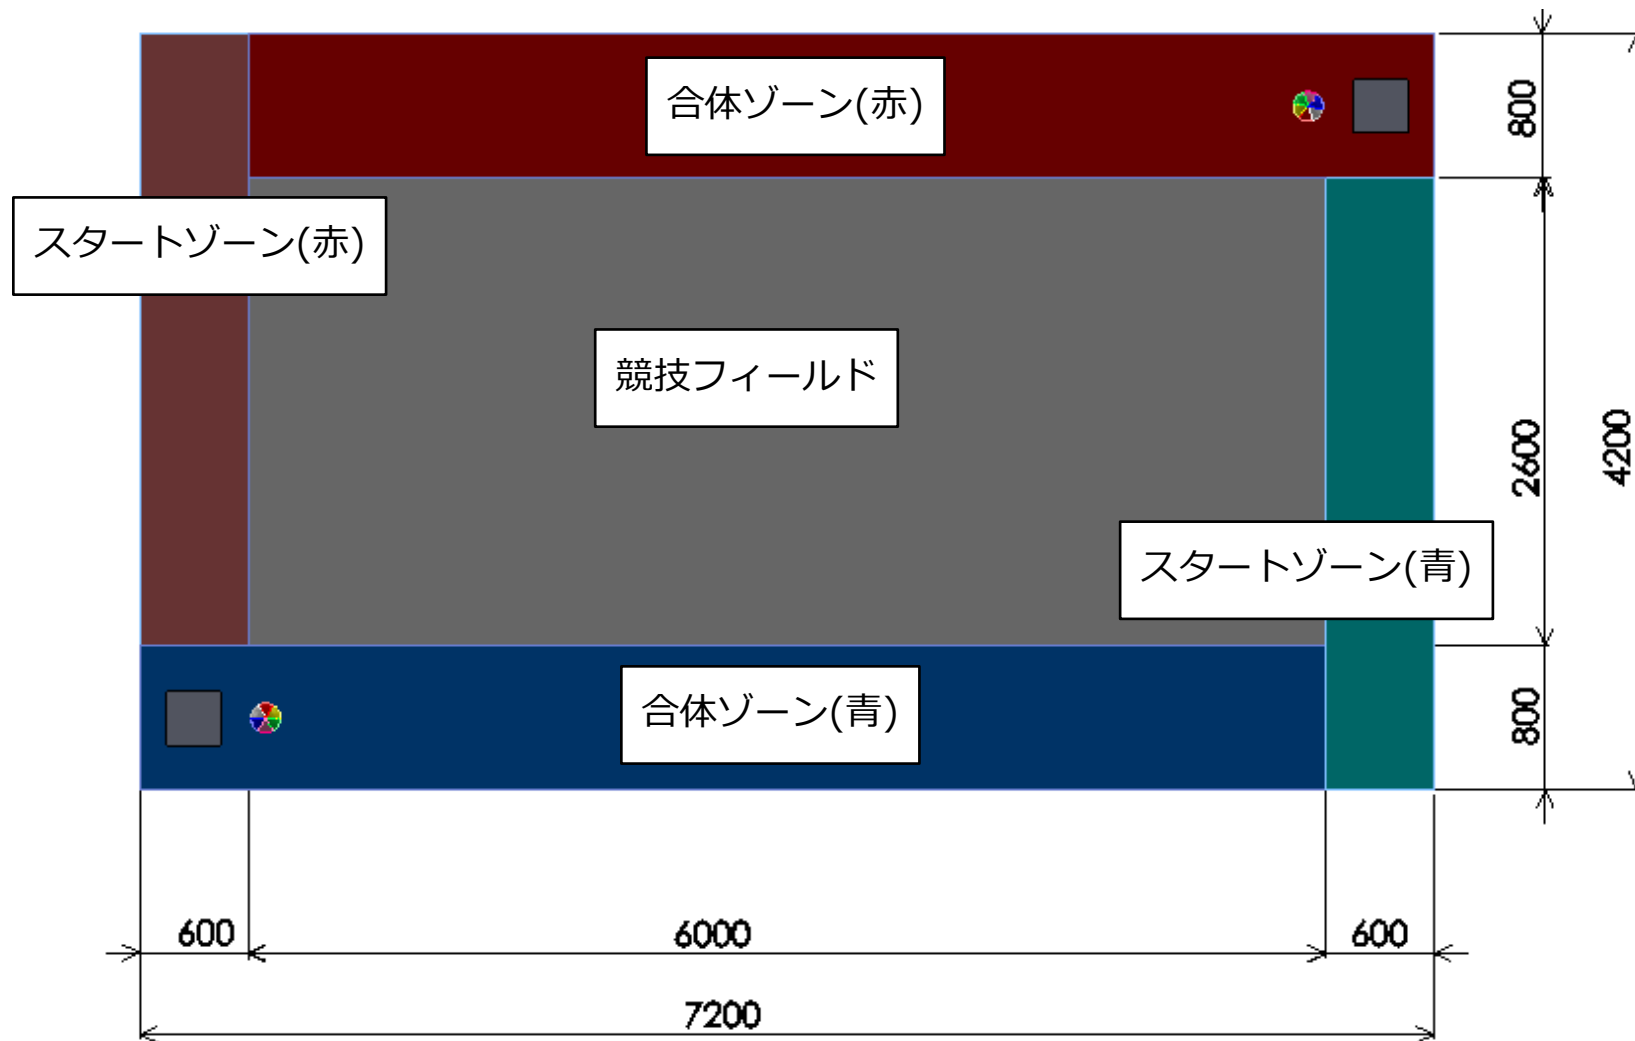

競技フィールド外形図

合体ゾーン本丸付近

・図は青ゾーンのものですが、赤ゾーンも同様の寸法になっています

・フィールドは複数のロンリウムで構成されています。

・それぞれのロンリウムは養生テープで止められています。