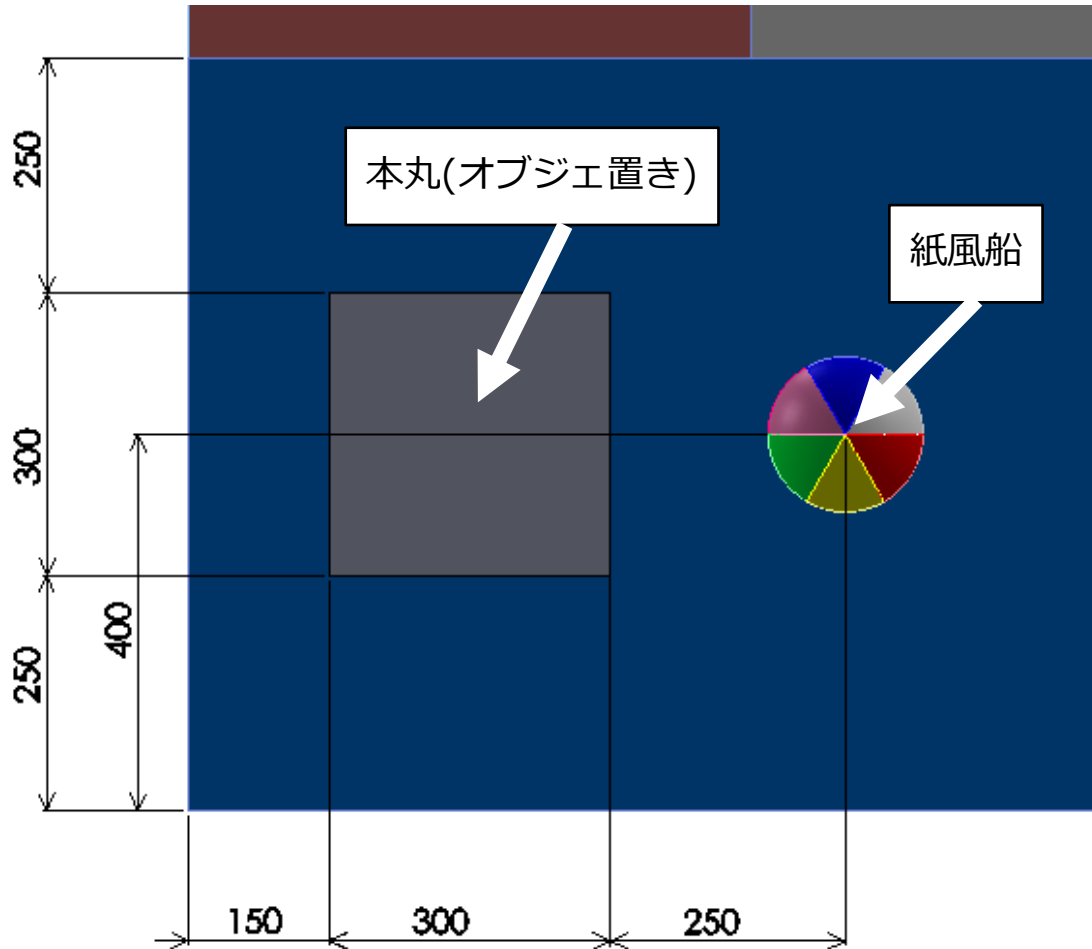

競技フィールド外形図

合体ゾーン本丸付近

・図は青ゾーンのものですが、赤ゾーンも同様の寸法になっています

・フィールドは複数のロンリウムで構成されています。

・それぞれのロンリウムは養生テープで止められています。